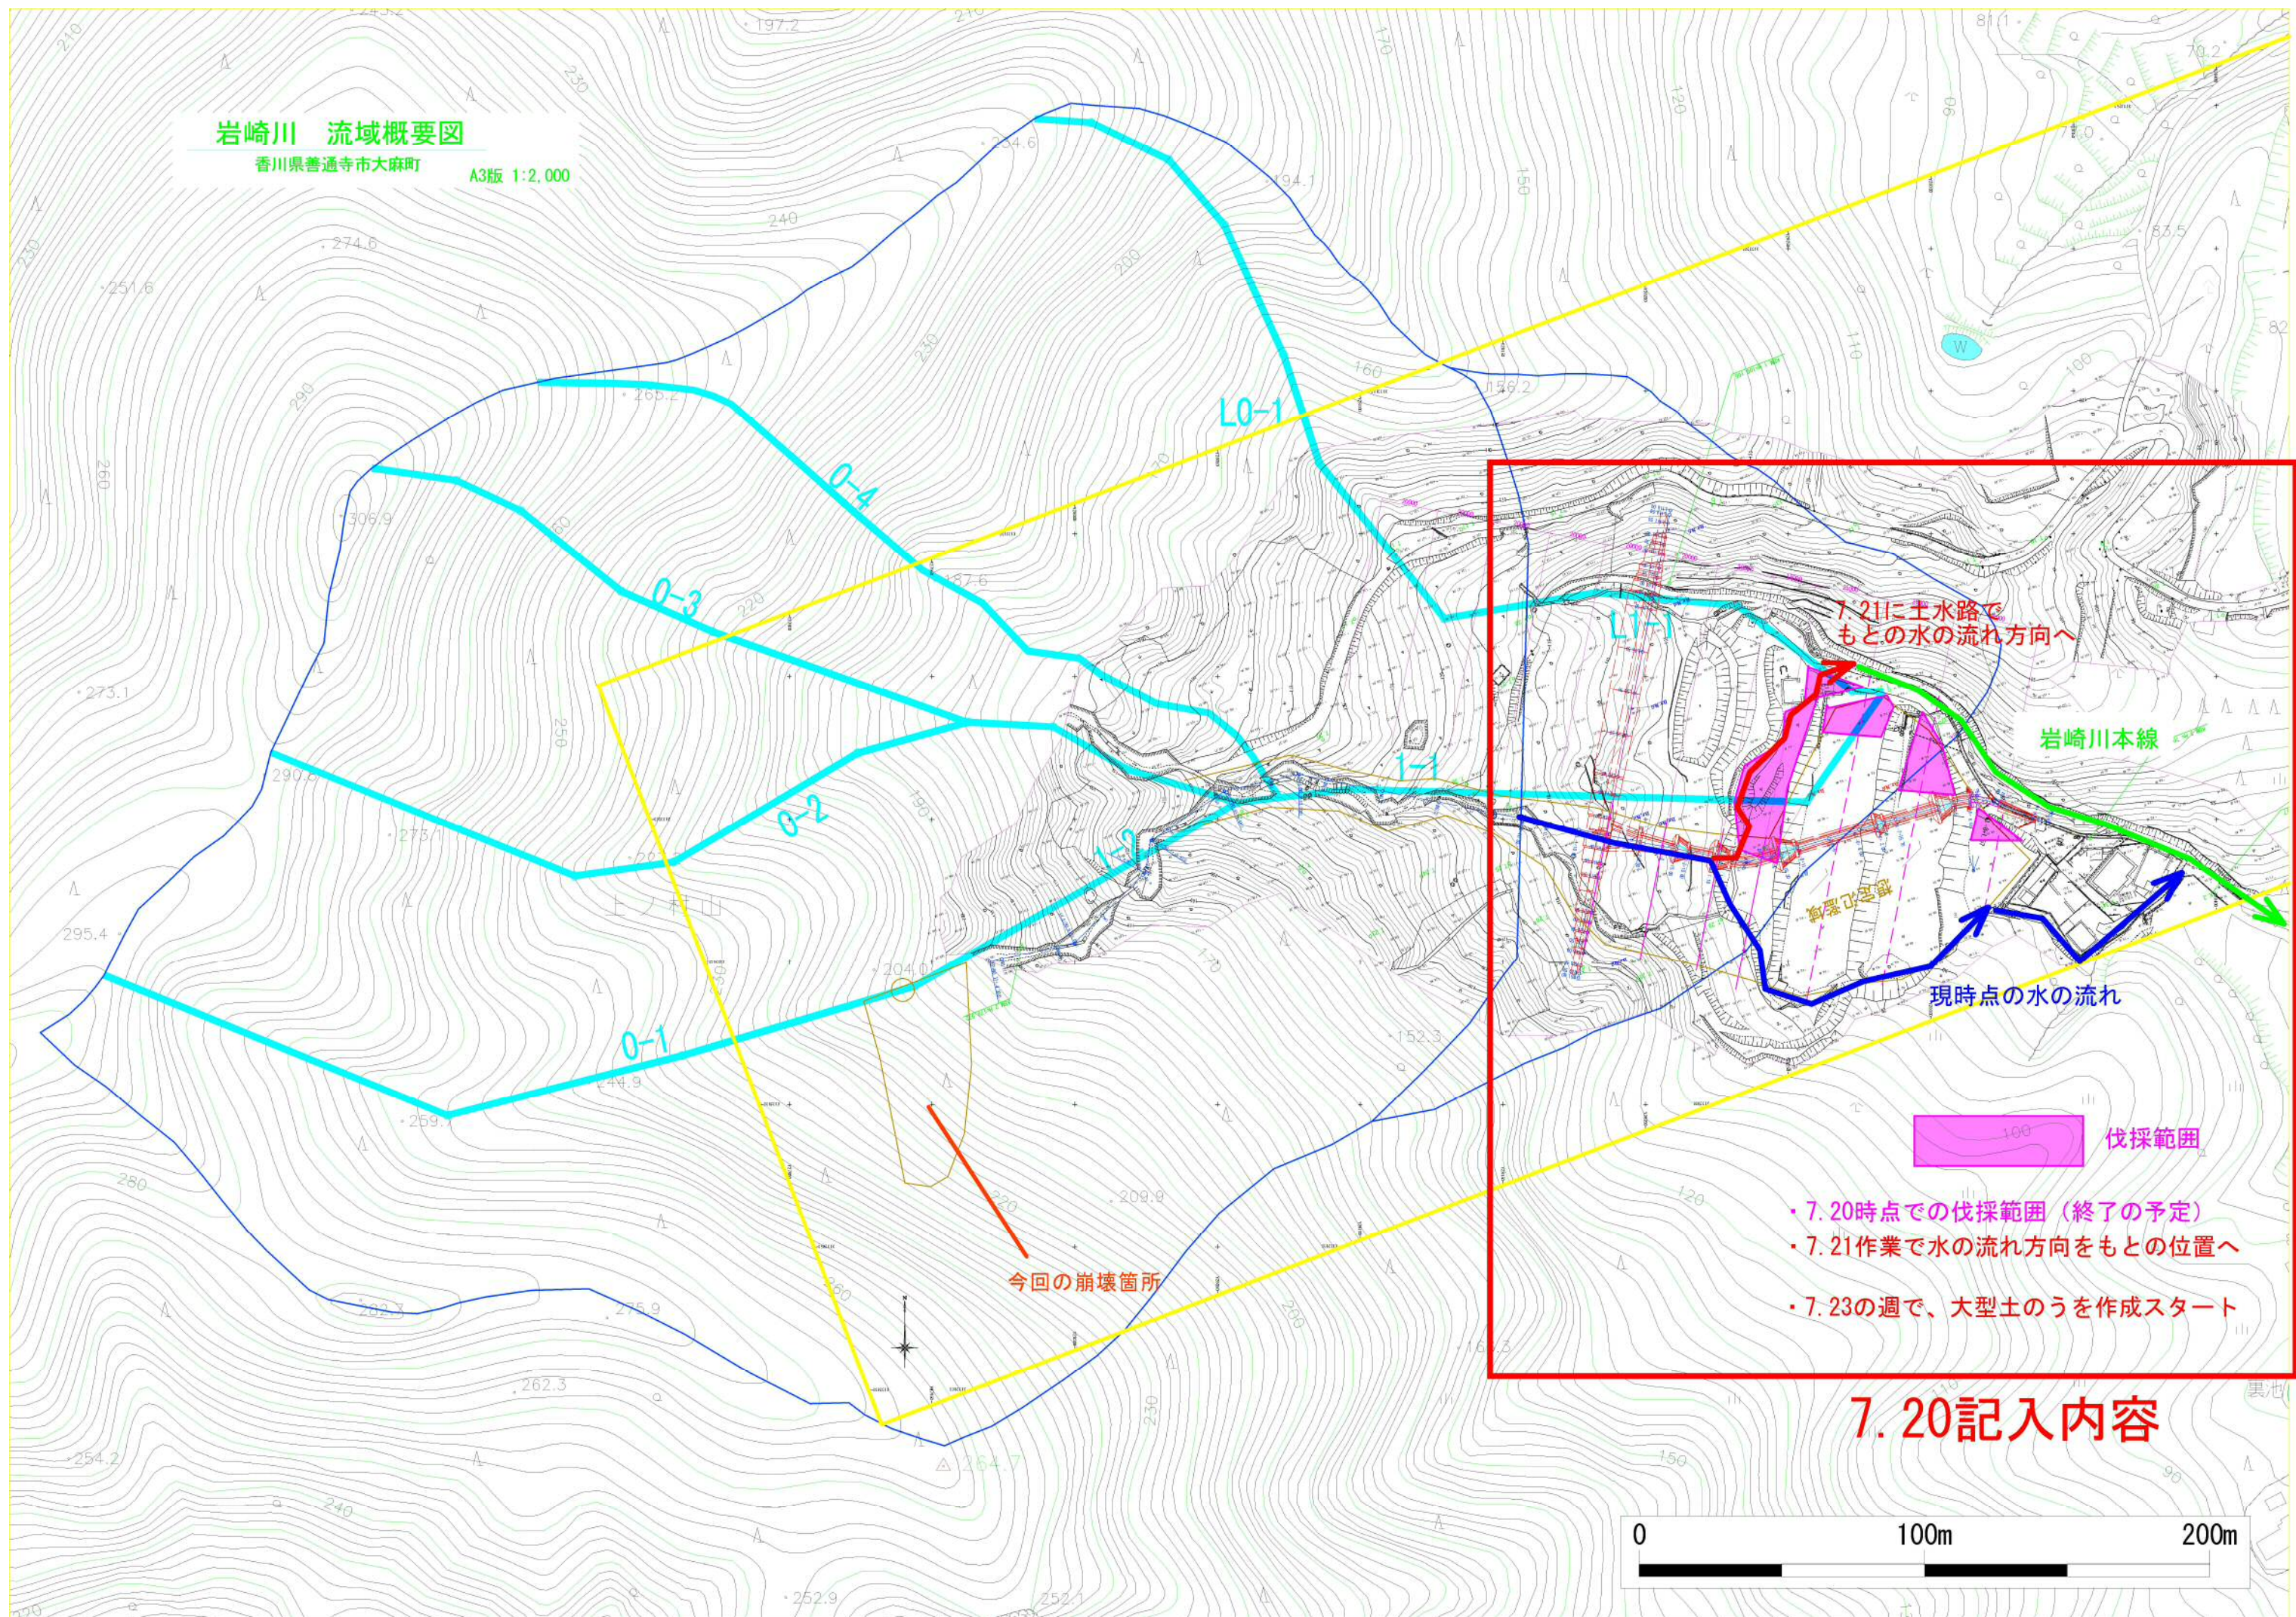

岩崎川 流域概要図

香川県善通寺市大麻町 A3版 1:2,000

7.20記入内容