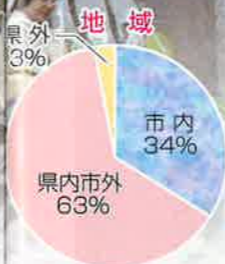

善通寺フラワー&ガーデンフェスタ 2010

開催概要

開催日時 2010年5月15日(土)・16日(日) 09:00~16:00
開催場所 **A**善通寺市民会館 **B**片原町児童公園 **C**おしゃべり広場 **D**旧善通寺偕行社
主催 善通寺フラワー&ガーデンフェスタ実行委員会 **主管** 善通寺市
協賛 大塚化学(株) / (有)黒川種苗園 / 善通寺ガーデンクラブ / 西村ジョイ(株) / ニューレオマワールド(株) / ハイポネックスジャパン(株) / 伏見製薬所 / 北越農事(株) / (株)まんてがん / メネテール(株)
後援 朝日新聞高松総局 / RSK山陽放送 / RNC西日本放送 / NHK高松放送局 / OHK岡山放送 / KSB瀬戸内海放送 / 産経新聞高松支局 / 山陽新聞社 / 四国新聞社 / TSCテレビせとうち / 毎日新聞高松支局 / 読売新聞大阪本社
来場者 約13,000人 **天候** 15日(土):晴れ時々曇り 16日(日):晴れ

来場者

性別

年齢層

催し内容

A会場 (善通寺市民会館 1F)

- ★フラワーディスプレイ 2作品
- ★企画展(展示/即売)「堀田幸生バードカービング展」・「Le 盆栽」
- ★ハンギングバスケット教室(教室/展示即売 教室:随時受付、有料) 開催:日本ハンギングバスケット協会
- ★押し花教室(随時受付、有料) 開催:ふしぎな花倶楽部
- ★ガーデニングショップ(一部)

B会場 (片原町児童公園~市民会館前)

- ★ウェルカムガーデン 2庭(市民会館前、児童公園内)
- ★ガーデンコンテスト 10作品(大きさ:4m×3m) 賞:最優秀賞、優秀賞、奨励賞、審査員特別賞
- ★ガーデンガイド(無料)(所要時間:各60分) 【15日(土) 10:10~】、【16日(日) 10:10~、14:00~】 会場内の各庭作品の解説巡り<ガイド:井上 修>
- ★ミニ園芸教室(当日受付、有料)(定員:各10名、所要時間:各60分、受講料:各1,600円) 【15日(土) ①11:00~、②14:20~】 ① ミニバラで初夏を飾る「洋風寄せ植え」<講師:西垣八十三> ② オシャレで可愛い「ワイヤーバスケットの寄せ植え」<講師:松本ミツエ> 【16日(日) ①09:30~、②11:10~、③13:00~、④14:50~】 ①、③ ミニバラで初夏を飾る「洋風寄せ植え」 ②、④ オシャレで可愛い「ワイヤーバスケットの寄せ植え」

★まんのう公園 工作教室(随時受付、有料)

- 開催:国営 讃岐まんのう公園
- 【15日(土) 10:00~12:00、13:00~15:30】
- ・ハーブ教室 <講師:かりん夢クラブ>
- 【16日(日) 09:00~16:00】
- ・ネイチャークラブ教室 <講師:インタープリター ボランティアの会>

★ガーデンコンテスト表彰式【15日(土) 13:20~13:50】

- 審査委員長:井上 修 (造園家、環境省環境カウンセラー 香川県在住)
- 審査員:西垣八十三 (NPO法人「フラワーネットワーク」理事長 大阪府在住)
- 〃 松本ミツエ (ガーデンプランナー、フラワーデザイナー 愛媛県在住)
- 特別審査員:辻本 智子 ((株)辻本智子環境デザイン研究所所長、淡路舞舞台温室「奇跡の星植物館」プロデューサー 兵庫県在住)

★園芸相談(随時)

相談員:西垣八十三、松本ミツエ、井上 修

★ガーデニングショップ(即売) 計14店舗(A会場含む)

花苗・植木、バラ、山野草、鉢、ガーデニング用品ほか

★ガーデンカフェ(「美味いもん市」関連)

C会場 (おしゃべり広場)

- ★春の屋上庭園2010
- ★同時開催 食の祭典「美味いもん市」(食事/販売)【食事関係は11:00~】 四国の駅弁フェア、キウイワイン試飲、県内のこだわり/手作り品ほか

D会場 (旧善通寺偕行社)