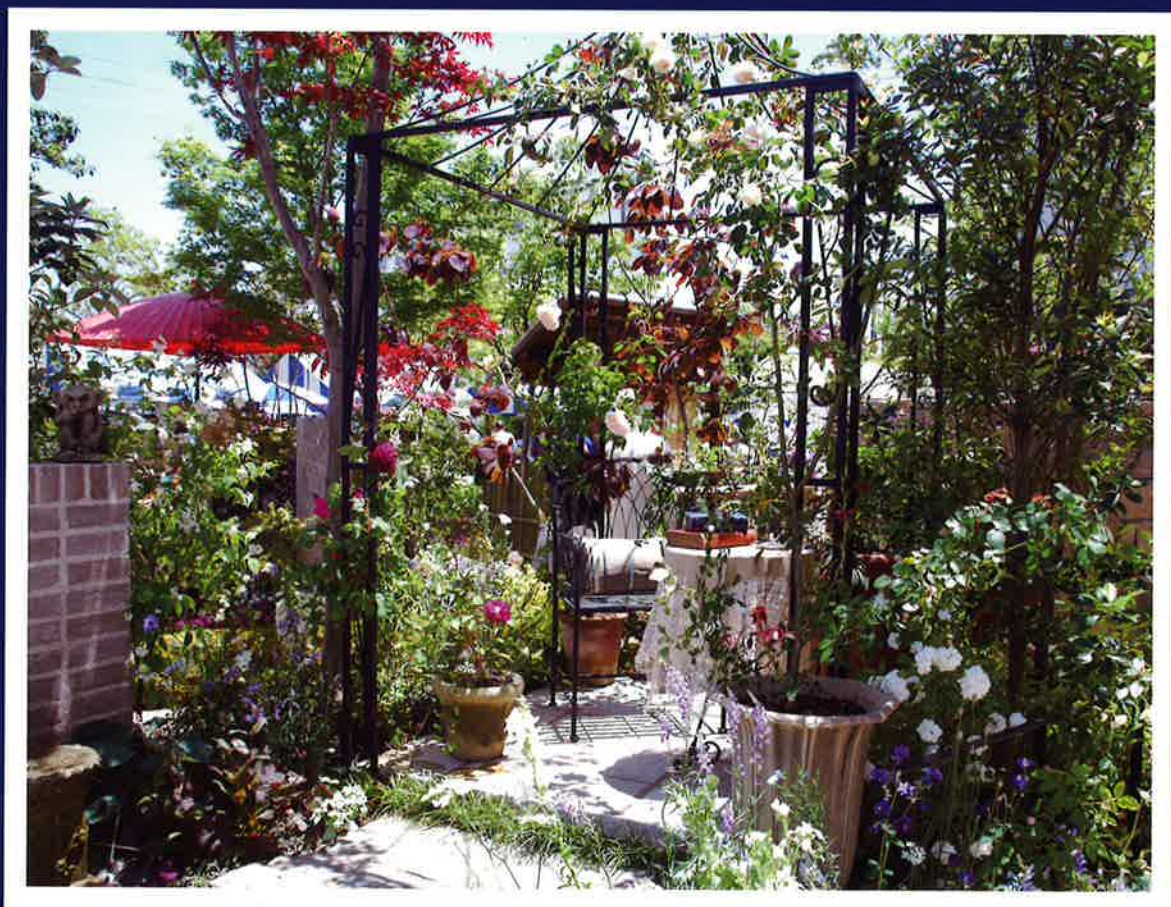

ZENTSUJI

Flower &

Garden Festival

SAT SUN
15/16
May

2010

ごあいさつ

花と緑の祭典「善通寺フラワー & ガーデンフェスタ」は今年で8回目を迎え、過去最多の1万3千人の人達が訪れました。

おかげをもちまして、市内はもとより県内外からこのように多くの方々に注目していただけるまでに育ちました。

2 林の中の散歩

メッセージ

春の林の中を散歩しているような気分。
新緑が真新しい林をぬけ
その先に何がまっているかは、くぐってからの
お楽しみ。

春の屋上庭園2010

花壇衣替え：「善通寺ガーデンクラブ」のみなさん

フラワーディスプレイ

花空間

メッセージ