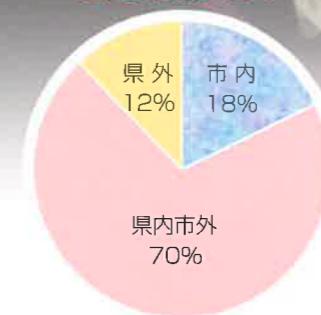

同時開催

マイクロバスで巡る オープンガーデン2010

主催：善通寺ガーデンクラブ

オープンガーデンとして参加された個人の庭を2コースに分け、1コース5軒～6軒をマイクロバスにより訪問。

- 実施日 15日(土)
- 参加庭 11庭(善通寺市内)
- バス便 計4便(定員：25名/便)
  Aコース：09:30発、09:50発(所要時間：約165分)
  Bコース：13:00発、13:20発(所要時間：約165分)

どちらから?

⑪ 石谷加 邸 (善通寺町)

参加庭