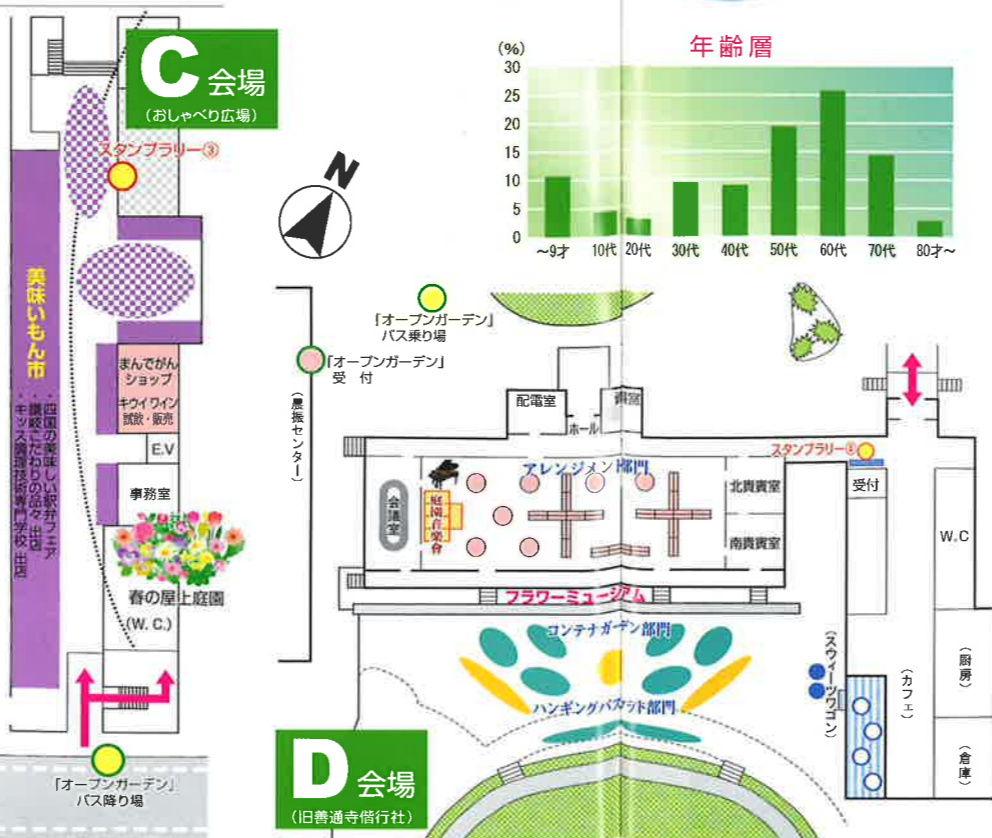

開催概要

開催日時 2010年5月15日(土)・16日(日) 09:00~16:00
開催場所 **A**善通寺市民会館 **B**片原町児童公園 **C**おしゃべり広場 **D**旧善通寺偕行社
主催 善通寺フラワー&ガーデンフェスタ実行委員会 **主管** 善通寺市
協賛 大塚化学(株) / (有)黒川種苗園 / 善通寺ガーデンクラブ / 西村ジョイ(株) / ニューレオマワールド(株) / ハイポネックスジャパン(株) / 伏見製薬所 / 北越農事(株) / (株)まんてがん / メネテール(株)
後援 朝日新聞高松総局 / RSK山陽放送 / RNC西日本放送 / NHK高松放送局 / OHK岡山放送 / KSB瀬戸内海放送 / 産経新聞高松支局 / 山陽新聞社 / 四国新聞社 / TSCテレビせとうち / 毎日新聞高松支局 / 読売新聞大阪本社
来場者 約13,000人 **天候** 15日(土):晴れ時々曇り 16日(日):晴れ

来場者

性別

年齢層

催し内容

A会場 (善通寺市民会館 1F)

- ★フラワーディスプレイ 2作品
- ★企画展(展示/即売)「堀田幸生バードカービング展」・「Le 盆栽」
- ★ハンギングバスケット教室(教室/展示即売 教室:随時受付、有料) 開催:日本ハンギングバスケット協会
- ★押し花教室(随時受付、有料) 開催:ふしぎな花倶楽部
- ★ガーデニングショップ(一部)

B会場 (片原町児童公園~市民会館前)

- ★ウェルカムガーデン 2庭(市民会館前、児童公園内)
- ★ガーデンコンテスト 10作品(大きさ:4m×3m) 賞:最優秀賞、優秀賞、奨励賞、審査員特別賞
- ★ガーデンガイド(無料)(所要時間:各60分) 【15日(土) 10:10~】、【16日(日) 10:10~、14:00~】 会場内の各庭作品の解説巡り<ガイド:井上 修>
- ★ミニ園芸教室(当日受付、有料)(定員:各10名、所要時間:各60分、受講料:各1,600円) 【15日(土) ①11:00~、②14:20~】 ① ミニバラで初夏を飾る「洋風寄せ植え」<講師:西垣八十三> ② オシャレで可愛い「ワイヤーバスケットの寄せ植え」<講師:松本ミツエ> 【16日(日) ①09:30~、②11:10~、③13:00~、④14:50~】 ①、③ ミニバラで初夏を飾る「洋風寄せ植え」 ②、④ オシャレで可愛い「ワイヤーバスケットの寄せ植え」