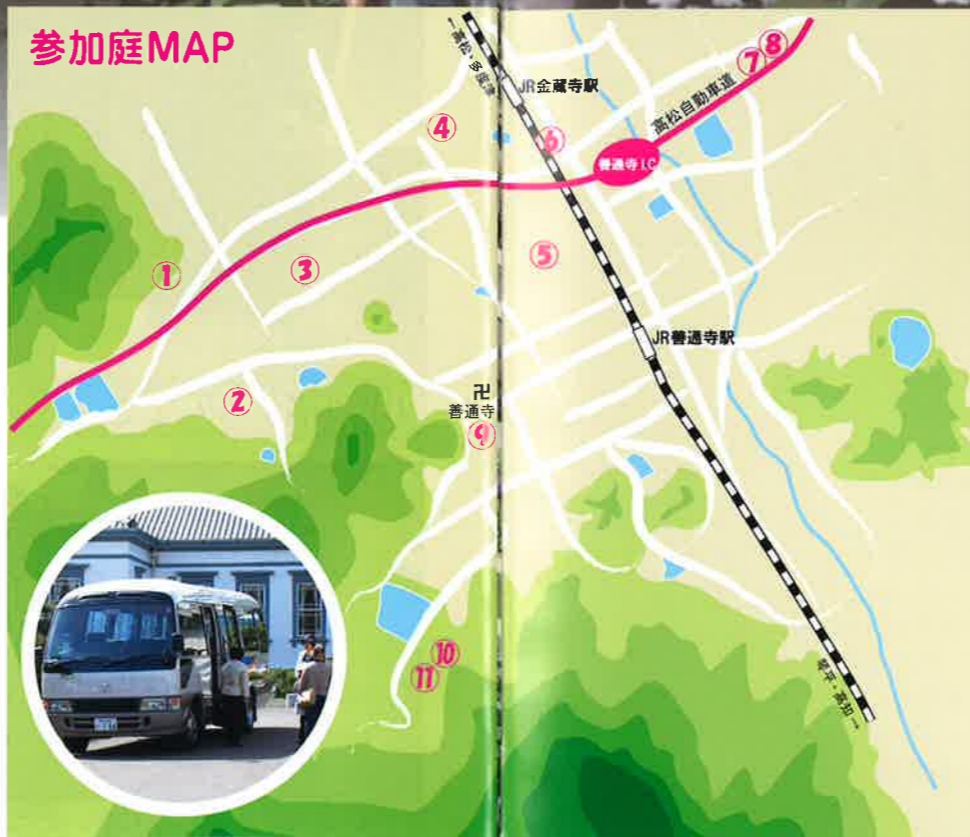

杉田 ひろみ
〔多度津町〕

お父さんありがとう 出展 NO.40

上村 千里
〔善通寺市〕

同時開催

マイクロバスで巡る オープンガーデン2010

主催：善通寺ガーデンクラブ

オープンガーデンとして参加された個人の庭を2コースに分け、1コース5軒～6軒をマイクロバスにより訪問。

- 実施日 15日(土)
- 参加庭 11庭(善通寺市内)
- バス便 計4便(定員：25名/便)
Aコース：09:30発、09:50発(所要時間：約165分)
Bコース：13:00発、13:20発(所要時間：約165分)