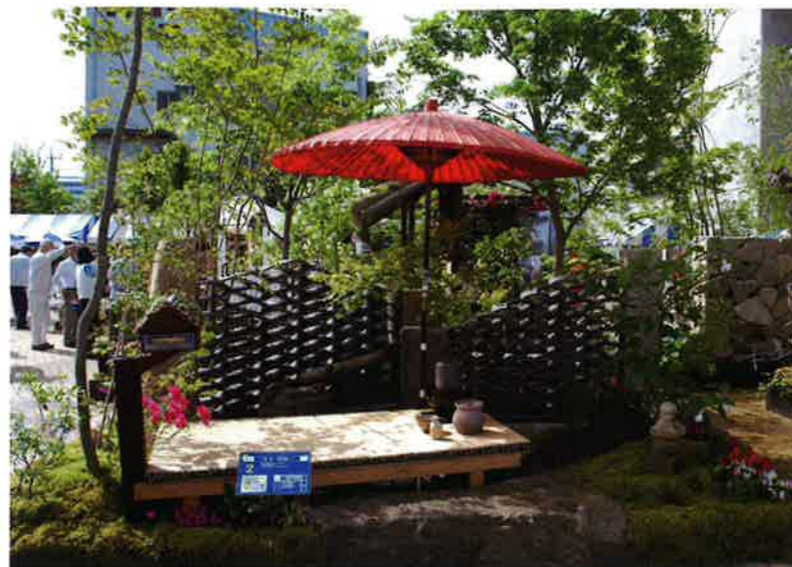

奨励賞

出展No. 4

石と緑のパワースポット

緑楓苑 (高松市)

メッセージ

デザイン/ 施工: 緑楓苑

日本で自生する樹木、日本産の石。私たちと故郷を同じくするそれらは、真に心を和ませてくれる力があります。
水の流れの音楽に耳を傾けながら語らえば、飾ら

ない自分を取り戻せる最上の時間となるでしょう。
背伸びせず、欲張らず、流れる時間を楽しむ。
あるがままの形の石たちは、母のように、友人のように、あなたの心にパワーをくれるでしょう。