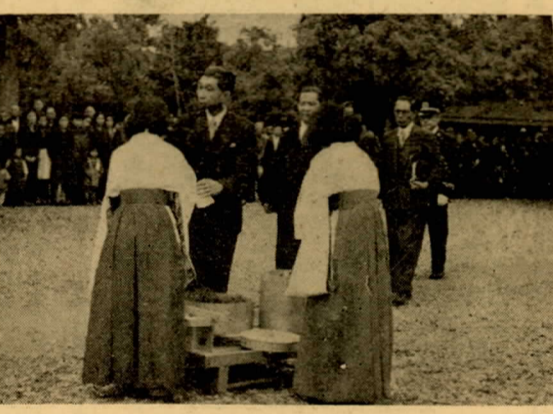

納税貯蓄組合總會報告そのほか

昭和二十七年年度納税貯蓄組合總會... 昭和三十七年度納税貯蓄組合總會... 昭和三十七年度納税貯蓄組合總會...

高松宮警察消防招魂社御参拝

全に結実されては税は勿... 昭和三十七年度納税貯蓄組合總會... 昭和三十七年度納税貯蓄組合總會...

転出入に際しての米穀配給と... 一、転出... 二、転入... 三、小売販売業者... 四、消費業者... 五、転出證明書の交付... 六、町に於ける転出證明書... 七、町に於ける消費業者... 八、世帯全員転出して転入地... 九、転入地市町村長に於ける... 十、転入地市町村長に於ける...

そこで納税組合を結成... 昭和三十七年度納税貯蓄組合總會... 昭和三十七年度納税貯蓄組合總會...

遺族国庫債券の買上償還について... 戦傷病者戦死者遺族等... 戦傷病者戦死者遺族等... 戦傷病者戦死者遺族等...