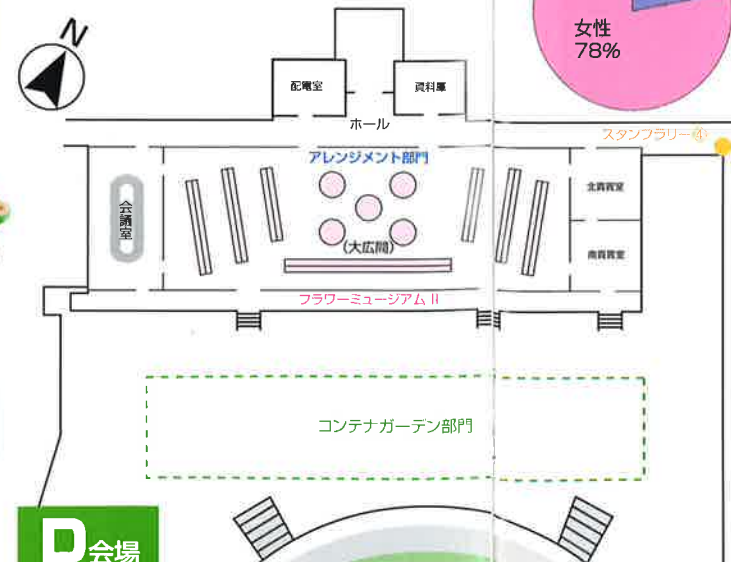

《来場者》

地域

年齢層

C会場 (おしゃべり広場)

D会場 (旧善通寺借行社)

A会場 (市民会館1Fロビー)

B会場 (市民会館前~児童公園)

催し内容