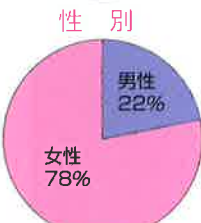

この花と緑の祭典をとおり、市民をはじめ多くの方々に善通寺市の花のまちづくりが知られるようになりました。

これからも市民の皆様と共に、その関心と期待に応えられるような花のまちづくりに励んでいきたいと思っておりますので、皆様方の益々のご支援とご協力をよろしくお願いいたします。

2009年7月

善通寺フラワー&ガーデンフェスタ実行委員会

会長 宮下 裕

善通寺フラワー&ガーデンフェスタ 2009

開催概要

開催日時 2009年5月23日(土)・24日(日) 9:00~16:00
開催場所 善通寺市民会館/片原町児童公園/おしゃべり広場/旧善通寺借行社
主催 善通寺フラワー&ガーデンフェスタ実行委員会
主管 善通寺市
協賛 大塚化学(株)/(有)黒川種苗園/西村ジョイ(株)/ニューレオマワールド/(株)ハイネックスジャパン/(株)伏見製薬所/北越農事(株)/(株)まんてかん/タネデール(株)
後援 朝日新聞高松総局/RNC西日本放送/NHK高松放送局/OHK岡山放送/KSB瀬戸内海放送/産経新聞高松支局/山陽新聞社/山陽放送/四国新聞社/TSCテレビせとうち
来場者 約 10,800人
天気 23日(土):晴れ 24日(日):曇りのち晴れ

《来場者》

地域

年齢層

C会場 (おしゃべり広場)

D会場 (旧善通寺借行社)

A会場 (市民会館1Fロビー)

B会場 (市民会館前~児童公園)

催し内容