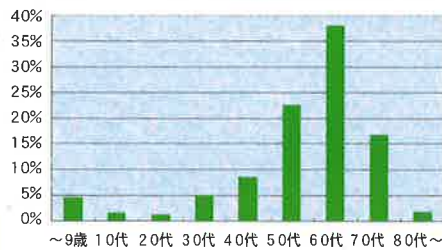

《来場者》

地域

年齢層

C会場 (おしゃべり広場)

D会場 (旧善通寺借行社)

A会場 (市民会館1Fロビー)

B会場 (市民会館前~児童公園)

催し内容