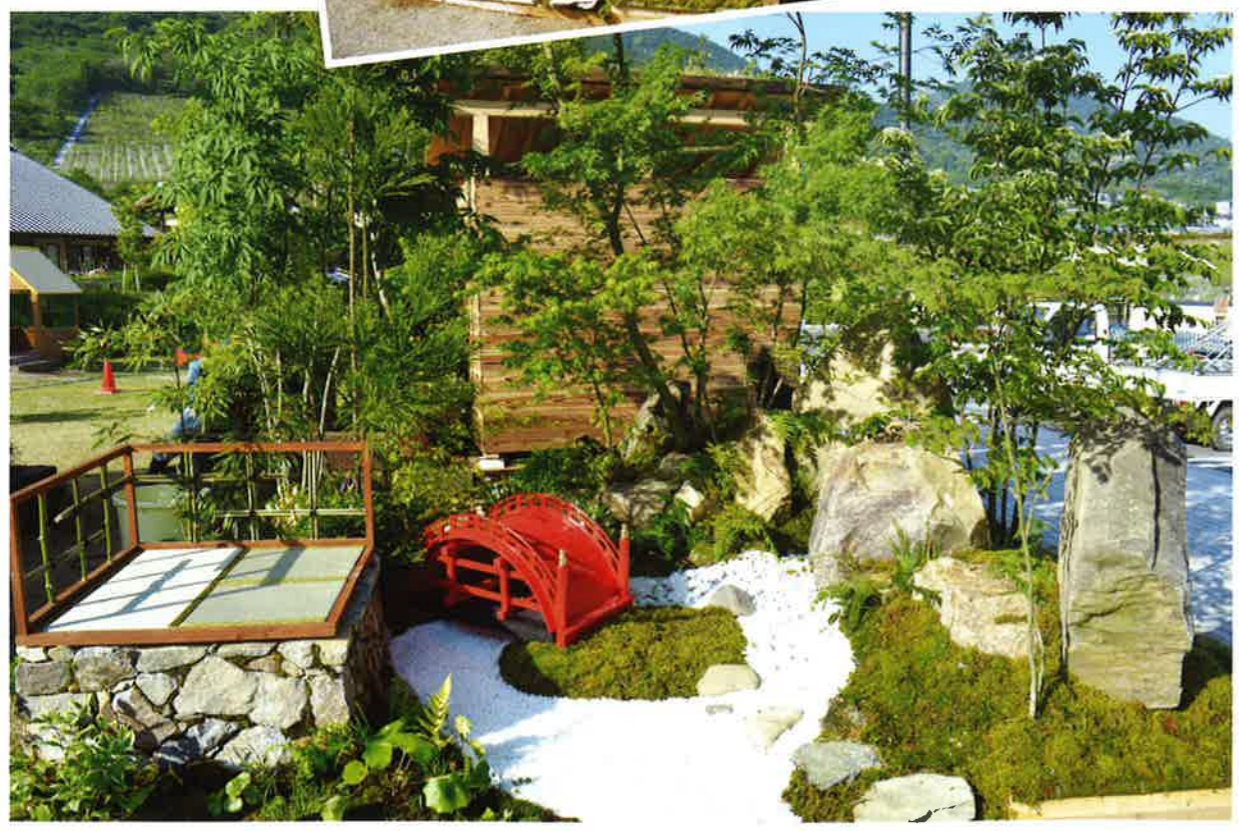

ガーデンコンテスト

- 大きさ 12m² (4m×3m)
- 作品に求められたこと
- 審査の基準
- 表彰

・花と緑から新鮮な刺激が得られるような、そしてオリジナリティ溢れる庭を期待。
・未発表の作品であること。

花と緑の魅力が伝えられているか、そして庭としての独創性/表現力/植栽の適正/施工技術/魅力度について評価した後、必要に応じ協議を交えて審査。

・金賞 1点 (賞状、賞金) ・銀賞 1点 (賞状、賞金)
・銅賞 1点 (賞状、賞金) ・審査員特別賞 1点 (賞状、賞金)

出展作品

出展数 7作品

金賞

出展No.3

威風堂々

香川県立 農業大学校 造園緑化コース(琴平町)

メッセージ

デザイン・施工：造園緑化コース 森本 神高 / 協力：龍虎園・花澤明春園

大自然の態度や雰囲気が満ちあふれて立派な様子を、私たちにイメージして表現しています。