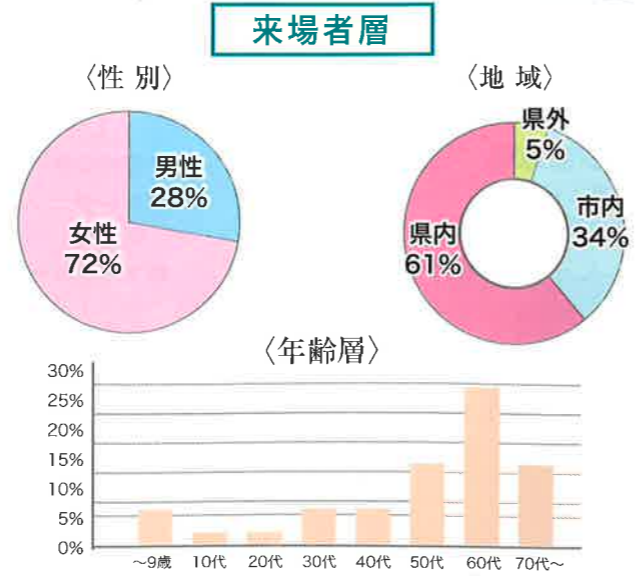

花と緑の祭典

普通寺フラワー&ガーデンフェスタ 2013

5/18(土) 19(日) 9:00~16:00

南濃町五島の里「市民集いの丘公園」
TEL: 0577-67-7777

- 企画展 • フラワーギャラリー - 花・寄せ木 -
- ガーデニング教室 • 庭園茶体験 • 各種販売
- ガーデニングショップ • フードコート • 40席

主催：普通寺フラワー&ガーデンフェスタ実行委員会
主幹：普通寺市 農林課

※会場へのシャトルバスも運行しています。
（所要時間約15分、乗車料無料）
※バスは5/18(土) 9:00~16:00、5/19(日) 9:00~16:00に運行します。